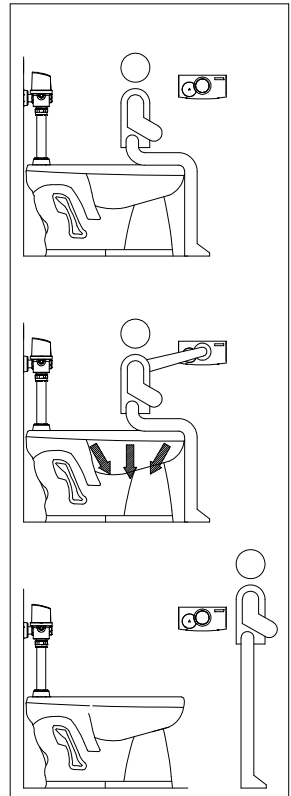

CF126RA 手感應式馬桶自動沖水器(無線)

操作方式：紅外線手感應式(大號沖水)
電子按鍵式(小號沖水)

配線方式：RF無線遙控式(315MHz)

使用電源：手感應器 鹼性3號電池 四顆

閥控制組 AC110V~AC220V ADAPTOR

電池壽命：約2年(每天使用100次計算)

適用水壓：1.4~6Kgf/cm²

確認時間：約1秒

沖水量：6~12公升(可調整)

低電力警示功能：紅色燈閃爍

進水管徑：PT1

出水管徑：1 1/4"

適用馬桶：座式無水箱型馬桶

- 如廁後於感應器前輕揮免觸摸即可自動沖水,衛生安全,方便老年人,殘障及行動不便者使用
- 採用鹼性電池,低耗電,無觸電之虞,安全性佳
- 主體為全金屬外殼,堅固耐用,具防水及防破壞機構
- 採無線遙控沖水,產品不需任何接線,安裝極容易
- 具大小號沖水方式選擇
- 具機械式手動沖水按鍵,任何時間輕輕一按皆可執行沖水動作
- 電磁閥具自動清孔機能,洩壓孔不易阻塞,大大降低維修服務次數
- 無水鎚聲,機械壽命可達50萬次以上
- 符合電檢中心 CNS 12566 及 EMC(電磁相容性) 認證
- 通過國內省水標章認證