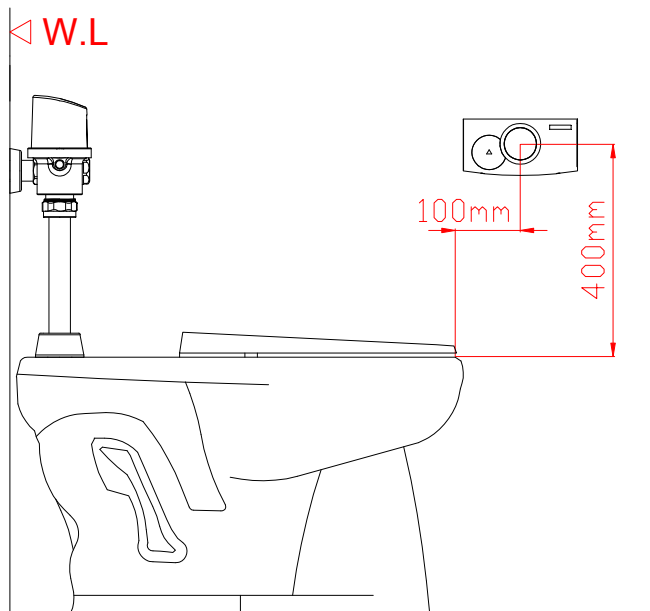

CF126RA 手感應式馬桶自動沖水器(無線)

操作方式：紅外線手感應式(大號沖水)
電子按鍵式(小號沖水)

配線方式：RF無線遙控式(315MHz)

使用電源：手感應器 鹼性3號電池 四顆

閥控制組 AC110V~AC220V ADAPTOR

電池壽命：約2年(每天使用100次計算)

適用水壓：1.4~6Kgf/cm²

確認時間：約1秒

沖水量：6~12公升(可調整)

低電力警示功能：紅色燈閃爍

進水管徑：PT1

出水管徑：1 1/4"

適用馬桶：座式無水箱型馬桶

- 如廁後於感應器前輕揮免觸摸即可自動沖水,衛生安全,方便老年人,殘障及行動不便者使用
- 採用鹼性電池,低耗電,無觸電之虞,安全性佳
- 主體為全金屬外殼,堅固耐用,具防水及防破壞機構
- 採無線遙控沖水,產品不需任何接線,安裝極容易
- 具大小號沖水方式選擇
- 具機械式手動沖水按鍵,任何時間輕輕一按皆可執行沖水動作
- 電磁閥具自動清孔機能,洩壓孔不易阻塞,大大降低維修服務次數
- 無水鎚聲,機械壽命可達50萬次以上
- 符合電檢中心 CNS 12566 及 EMC(電磁相容性) 認證
- 通過國內省水標章認證