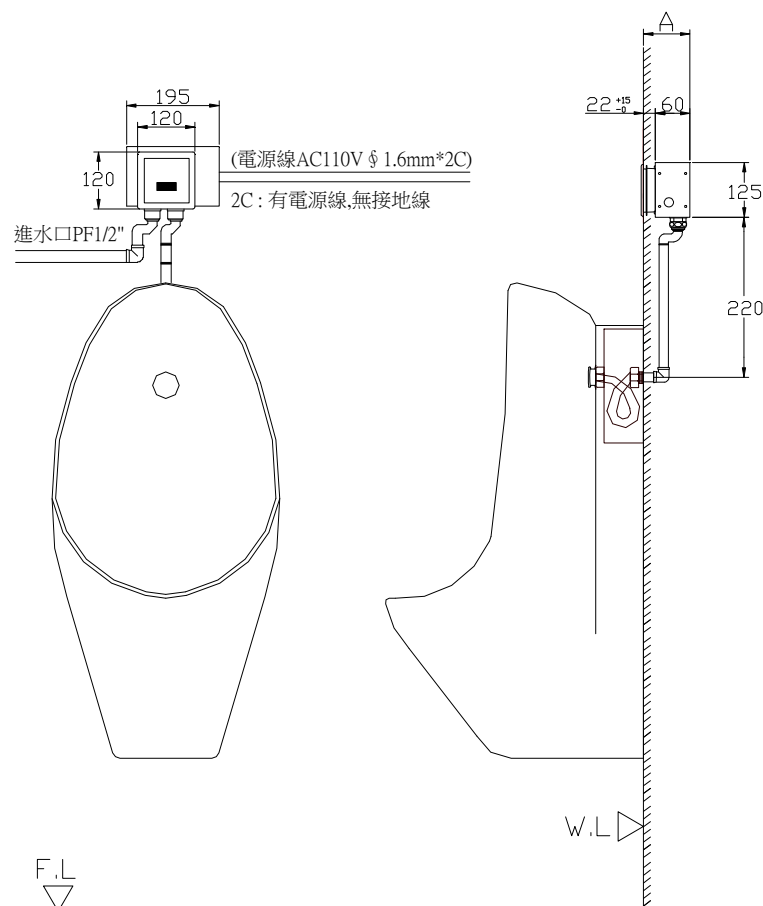

- . 採紅外線感應模式,使用時免接觸,衛生又安全
- . 紅外線感應器功能穩定,絕不受太陽光及其它光源干擾
- . 成品採整體設計,水路連接點少,大大降低因地震或維修時造成漏水
- . 電磁閥及濾網可輕易的正面維修或保養,不會造成無法維修或維修困難
- . 可適用於嵌牆式或UT式結構
- . 適用水壓範圍大(0.5~6 kgf/cm<sup>2</sup>)
- . 電磁閥具自動清孔機能,洩壓孔不易阻塞,大大降低維修服務次數
- . 無水錘聲,機械壽命可達20萬次以上(符合工研院測試規範)
- . 符合電檢中心 CNS 12566 及 EMC(電磁相容性) 認證
- . 薄型化設計,10公分以上牆厚皆可安裝
- . 24小時無人使用自動沖水一次
- . 通過國內省水標章認證

## UF515B (背進水) 小便斗自動沖水器

- 感應方式：紅外線感應
- 感應距離：約50±20cm (可調整)
- 使用電源：可適用 AC110V及AC220V 電源
- 外觀尺寸：120\*120mm
- 適用水壓：0.5~6Kgf/cm<sup>2</sup>
- 沖水方式：固定二段式沖水
- 沖水時間：前段：1秒 後段：2~16秒可調整
- 進水管徑：PT1/2
- 安裝方式：嵌牆式或 UT 式

注意：安裝產品時，A尺寸深度必須大於82mm  
(此為基本值，亦可參考現場施工情形增加至建議值90mm)